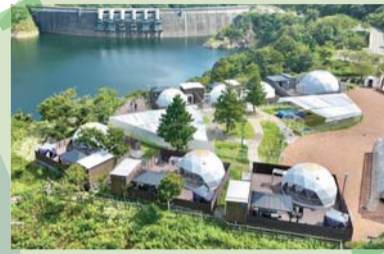

## 海 レモンファーム グランピングしまなみ

尾道市 瀬戸田

日本一の柑橘の島、生口島でワンちゃんと楽しむ、  
瀬戸内海と浮かぶ島々を望む絶景グランピング!

レモンなどの柑橘とサイクリングの聖地しまなみ  
海道で知られる生口島に2022年8月オープン  
した『レモンファームグランピング』では、瀬戸内  
海と浮かぶ島々を望む絶景楽しめます。ワン  
ちゃんが広々と走り回ることのできる場所もある  
ので、悠々と快適に過ごすことができます♪

## 山 温泉ダムリゾート

山県郡  
安芸太田町

全室、ワンちゃんと一緒に滞在できるのが魅力の  
自然あふれる絶景アウトドアリゾート!

全ての部屋がワンちゃんと一緒に泊まる  
ことのできる『温泉ダムリゾート』は、雄大  
な大自然の中でワンちゃんとゆっくり過  
すことのできるのが魅力! ドッグランはも  
ちろん、充実した設備が家族みんなにう  
れしい。季節に合わせた多様なアクティ  
ビティの体験もでき、ワンちゃんとの絆も深  
まること間違いなしです!